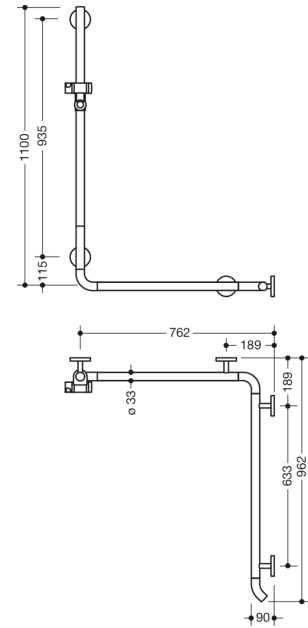

Vergelijkbare afbeelding

Afmetingen in mm

### Eigenschappen

Leuning voor douche, badkuip met douchestang Systeem 800 K

- verticaal en horizontaal aangebrachte, in een rechte hoek verbonden stangen met douchekophouder
- met naar de wand wijzende 45° eindboog
- Douche- en badleuning van hoogwaardige polyamide in de HEWI kleuren 98 (signaalwit) of 99 ( zuiverwit)
- douchekophouder met zwart gekenmerkte greep
- met doorlopende, tegen corrosie beschermde stalen kern
- verticale lengte 1100 mm, horizontale lengtes 762 mm en 962 mm
- 90 mm diep, stangen diameter 33 mm
- koppeling aan de muur met recht op de muur uitgevoerde filigrane steunen (diameter 18 mm) en vlakke rozetten
- rozetdiameter 80 mm, kappenhoogte 13 mm
- douchekophouder kan traploos worden gebogen en na uittrekken of indrukken van een grote hendel in hoogte worden versteld
- conische opname op de douchekophouder vergemakkelijkt het inhangen van de handdouche
- geschikt voor handdouches van verschillende fabrikanten
- eenvoudige montage door los montagebare bevestigingsplaten van hoogwaardige roestvrij staal om de wandsteun in te hangen douche- en badleuning
- aan de linker- en rechterkant te monteren
- inclusief corrosievrij HEWI bevestigingsmateriaal
- voldoet aan de eisen conform ÖNORM B1600/1601
- Hou bij gebruik van hangzitjes het volgende in acht: Een compatibiliteitscontrole is vereist.
- Een gedetailleerde lijst van de combinatiemogelijkheden van handgrepen, Hoeksteunen en douche- en badleuning met bijpassende inhangzitjes vindt u in onze online catalogus in het downloadgedeelte van het betreffende product.